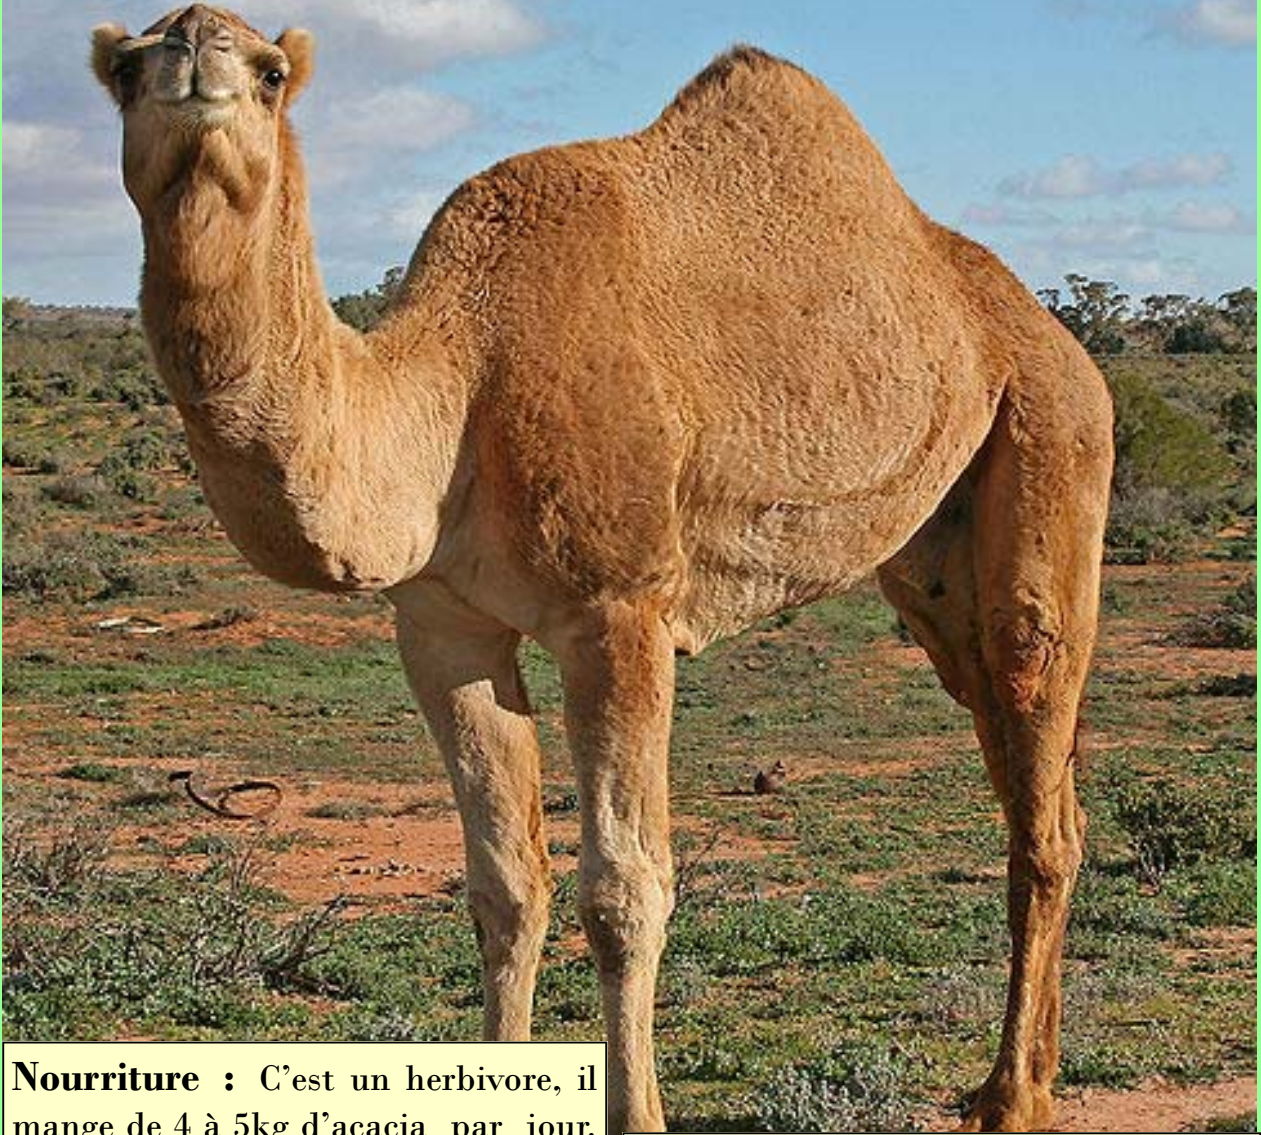

Découverte

Le dromadaire

Nourriture : C'est un herbivore, il mange de 4 à 5kg d'acacia par jour. Ses bosses sont ses réserves de nourriture : quand il mange, elles sont droites.

Reproduction : La chamelle peut avoir de 4 à 7 chamelons durant toute sa vie. La période de gestation est de 13 mois.

Carte d'identité

Longueur : 225 cm.

Poids : de 450 à 1000 kg.

Durée de vie : 25 ans

Lieux de vie : nord de l'Afrique et en Australie.

Recherche des infos

Question 1 : Combien de temps peuvent-ils rester sans boire ?

Question 2 : Quel est son cri ?