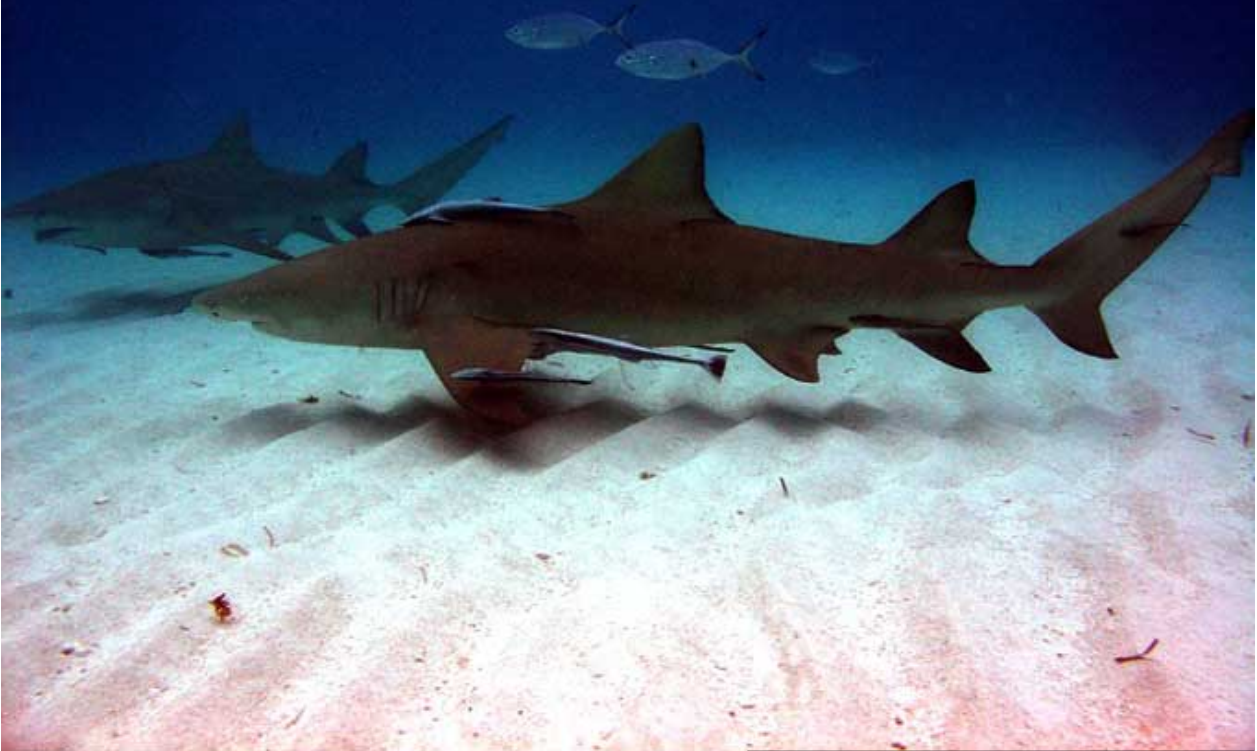

Découverte

Le requin citron

Nourriture : Il se nourrit de poissons, de crustacés, de mollusques et d'oiseaux.

Reproduction :

La femelle met au monde une portée de 3 à 20 petits après une gestation de 12 mois.

Carte d'identité

Taille : 3,40 m.

Poids: 90 à 100 kg.

Durée de vie : Il peut vivre 25 ans.

Lieux de vie : On le trouve sur les côtes de l'Océan Atlantique et de l'Océan Pacifique du nord et du sud.

Recherche des infos

Question 1 : Pourquoi l'appelle-t-on requin citron ?

Question 2 : Quelle taille font les petits à la naissance ?